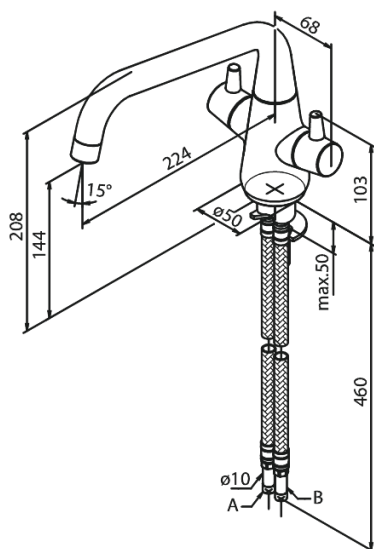

FM Mattsson Denmark ApS
Hvidkærvej 48, 5250 Odense SV, CVR 56416218

Tlf.: 88 33 00 34 danmark@fmmattssongroup.com

Mere information på damixa.dk

damixa