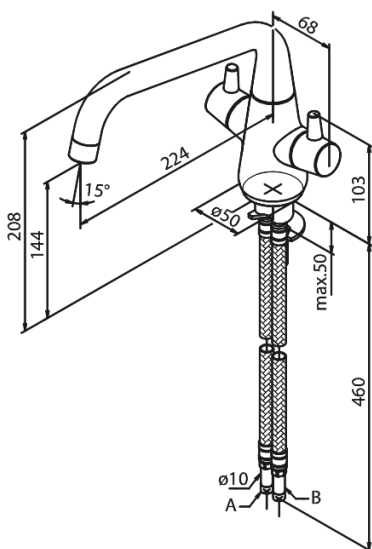

FM Mattsson Denmark ApS
Hvidkærvej 48, 5250 Odense SV, CVR 56416218

Tlf.: 88 33 00 34 danmark@fmmattssongroup.com

Mere information på damixa.dk

damixa