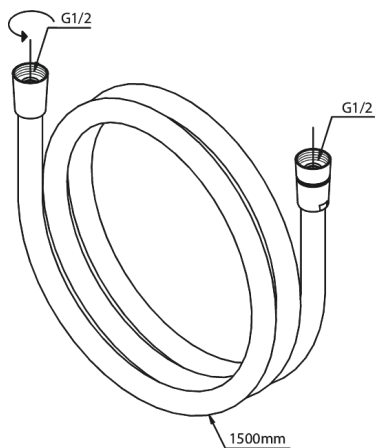

Tilbehør Brus

Sølv Bruseslange 1500 mm

Artikel nr.: 766820000
Overflade: Krom/Sølvslange
Serie: Tilbehør Brus

VVS Nr.: 738166111
EAN Nr.: 5708516821922

UDBUDSBESKRIVELSE

FM Mattsson Denmark ApS
Hvidkærvej 48, 5250 Odense SV, CVR 56416218