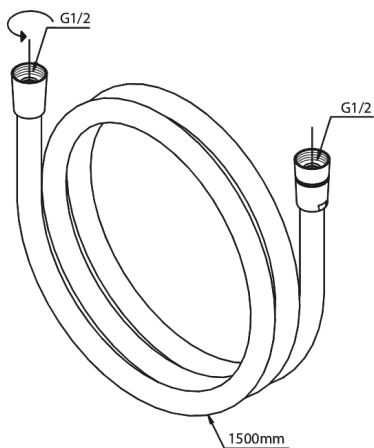

Tilbehør Brus

Sølv Bruseslange 1500 mm

Artikel nr.: 766820000
Overflade: Krom/Sølvslange
Serie: Tilbehør Brus

VVS Nr.: 738166111
EAN Nr.: 5708516821922

UDBUDSBESKRIVELSE

FM Mattsson Denmark ApS
Hvidkærvej 48, 5250 Odense SV, CVR 56416218