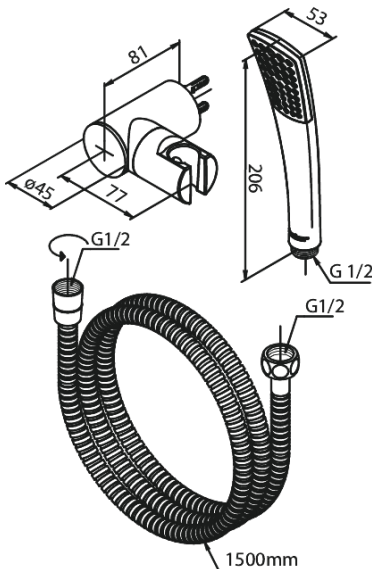

Slate

Håndbrusesæt

Artikel nr.: 766797400
Overflade: Krom/Sort
Serie: Slate

VVS Nr.: 737650114
EAN Nr.: 5708516809722

UDBUDSBESKRIVELSE

FM Mattsson Denmark ApS
Hvidkærvej 48, 5250 Odense SV, CVR 56416218

Tlf.: 88 33 00 34 danmark@fmmattssongroup.com