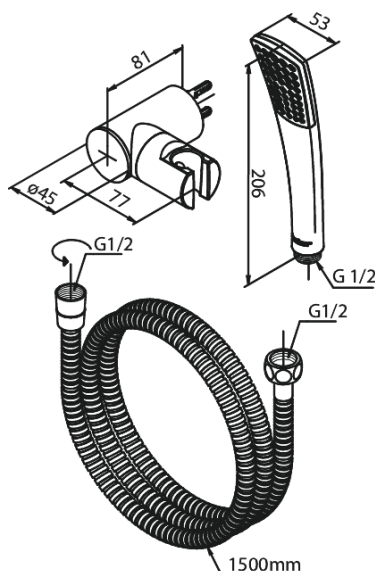

Slate

Håndbrusesæt

Artikel nr.: 766797400
Overflade: Krom/Sort
Serie: Slate

VVS Nr.: 737650114
EAN Nr.: 5708516809722

UDBUDSBESKRIVELSE

FM Mattsson Denmark ApS
Hvidkærvej 48, 5250 Odense SV, CVR 56416218

Tlf.: 88 33 00 34 danmark@fmmattssongroup.com