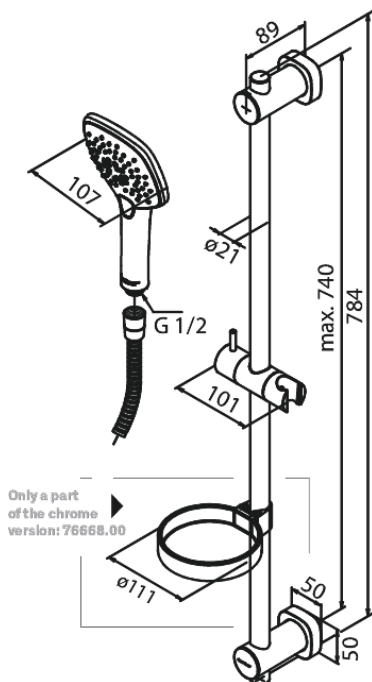

Pine

Flex Brusesæt

Artikel nr.: 766680000
Overflade: Krom
Serie: Pine

VVS Nr.: 737634304
EAN Nr.: 5708516821458

UDBUDSBESKRIVELSE

Bruser udføres med håndbruser. Slangen skal være 1500 mm, og brusehovedet skal begrænse vandmængden til maks 6 l/min. Brusehovedets bredde 107 mm og være med Rub-Clean til lettere fjernelse af kalk. Brusehovedet skal have tre forskellige indstillingsmuligheder.

Brusesættet leveres som flex sæt med to fleksible monteringspunkter, således at det er muligt at tilrette i forhold til væggens opbygning.

Brusesættet leveres med glider og sæbeskål.

FM Mattsson Denmark ApS
Hvidkærvej 48, 5250 Odense SV, CVR 56416218