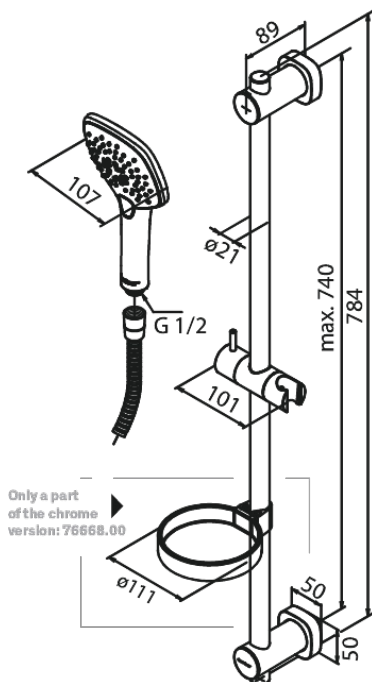

Pine

Flex Brusesæt

Artikel nr.: 766680000
Overflade: Krom
Serie: Pine

VVS Nr.: 737634304
EAN Nr.: 5708516821458

UDBUDSBESKRIVELSE

Bruser udføres med håndbruser. Slangen skal være 1500 mm, og brusehovedet skal begrænse vandmængden til maks 6 l/min. Brusehovedets bredde 107 mm og være med Rub-Clean til lettere fjernelse af kalk. Brusehovedet skal have tre forskellige indstillingsmuligheder.

Brusesættet leveres som flex sæt med to fleksible monteringspunkter, således at det er muligt at tilrette i forhold til væggen opbygning.

Brusesættet leveres med glider og sæbeskål.

FM Mattsson Denmark ApS
Hvidkærvej 48, 5250 Odense SV, CVR 56416218