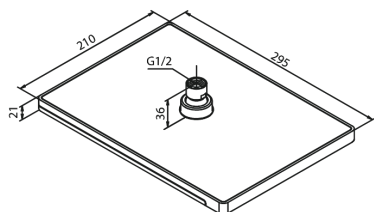

Slate

Hovedbruser

Artikel nr.: 766667400
Overflade: Krom/Sort
Serie: Slate

VVS Nr.: 738423514
EAN Nr.: 5708516811626

UDBUDSBESKRIVELSE

FM Mattsson Denmark ApS
Hvidkærvej 48, 5250 Odense SV, CVR 56416218

Tlf.: 88 33 00 34 danmark@fmmattssongroup.com