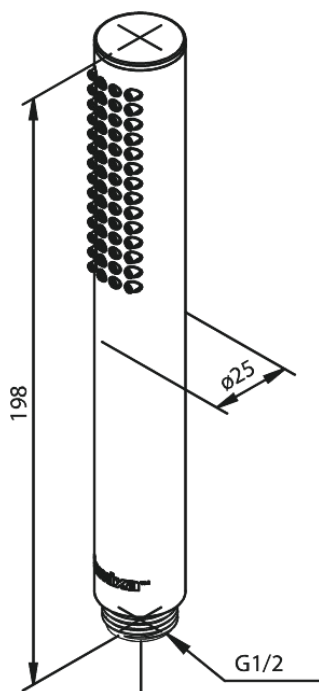

Silhouet

Håndbruser tube

Artikel nr.: 766640000
Overflade: Krom
Serie: Silhouet

VVS Nr.: 738419104
EAN Nr.: 5708516802853

UDBUDSBESKRIVELSE

FM Mattsson Denmark ApS
Hvidkærvej 48, 5250 Odense SV, CVR 56416218