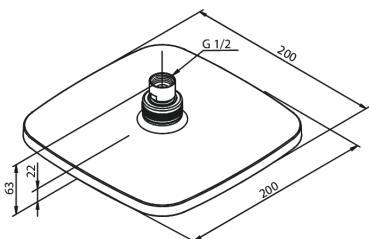

Pine

Hovedbruser

Artikel nr.: 766620000
Overflade: Krom
Serie: Pine

VVS Nr.: 736357104
EAN Nr.: 5708516821564

UDBUDSBESKRIVELSE

FM Mattsson Denmark ApS
Hvidkærvej 48, 5250 Odense SV, CVR 56416218

Tlf.: 88 33 00 34 danmark@fmmattssongroup.com