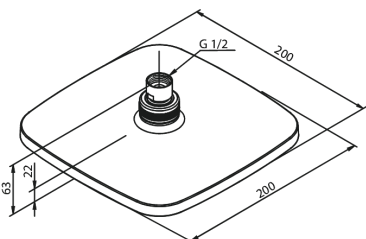

Pine

Hovedbruser

Artikel nr.: 766620000
Overflade: Krom
Serie: Pine

VVS Nr.: 736357104
EAN Nr.: 5708516821564

UDBUDSBESKRIVELSE

FM Mattsson Denmark ApS
Hvidkærvej 48, 5250 Odense SV, CVR 56416218

Tlf.: 88 33 00 34 danmark@fmmattssongroup.com