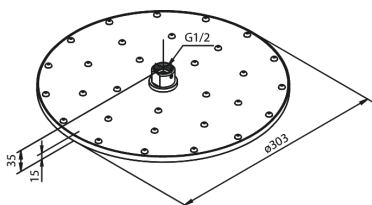

Arc

Eliza

Artikel nr.: 766610000
Overflade: Krom
Serie: Arc

VVS Nr.: 736353104
EAN Nr.: 5708516807315

UDBUDSBESKRIVELSE

FM Mattsson Denmark ApS
Hvidkærvej 48, 5250 Odense SV, CVR 56416218

Tlf.: 88 33 00 34 danmark@fmmattssongroup.com