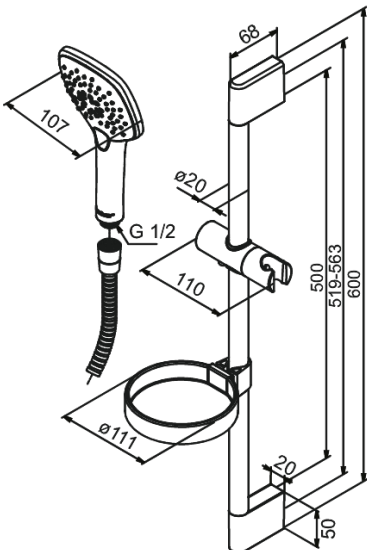

Pine

Plus Brusesæt

Artikel nr.: 766600000
Overflade: Krom
Serie: Pine

VVS Nr.: 737634404
EAN Nr.: 5708516821465

UDBUDSBESKRIVELSE

Bruser udføres med håndbruser. Slangen skal være 1500 mm (plast), og brusehovedet skal begrænse vandmængden til maks 6 l/min. Brusehovedets bredde skal være 107 mm og være med Rub-Clean til lettere fjernelse af kalk. Brusesættet leveres med glider og sæbeskål.