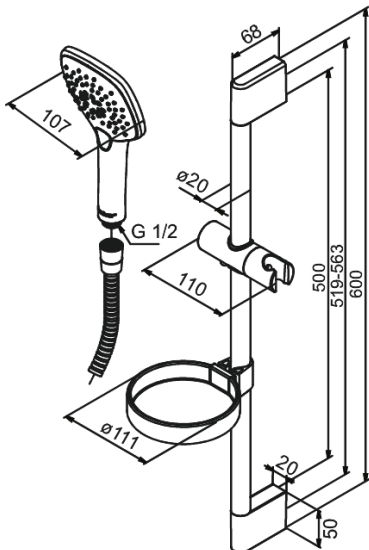

Pine

Plus Brusesæt

Artikel nr.: 766600000
Overflade: Krom
Serie: Pine

VVS Nr.: 737634404
EAN Nr.: 5708516821465

UDBUDSBESKRIVELSE

Bruser udføres med håndbruser. Slangen skal være 1500 mm (plast), og brusehovedet skal begrænse vandmængden til maks 6 l/min. Brusehovedets bredde skal være 107 mm og være med Rub-Clean til lettere fjernelse af kalk. Brusesættet leveres med glider og sæbeskål.