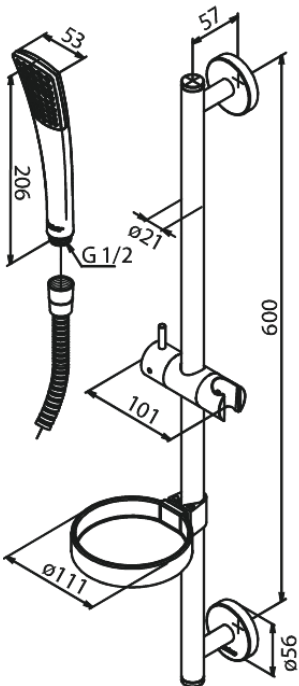

Slate

Brusesæt

Artikel nr.: 766557400
Overflade: Krom/Sort
Serie: Slate

VVS Nr.: 737650314
EAN Nr.: 5708516736738

UDBUDSBESKRIVELSE

FM Mattsson Denmark ApS
Hvidkærvej 48, 5250 Odense SV, CVR 56416218

Tlf.: 88 33 00 34 danmark@fmmattssongroup.com

Mere information på damixa.dk

damixa