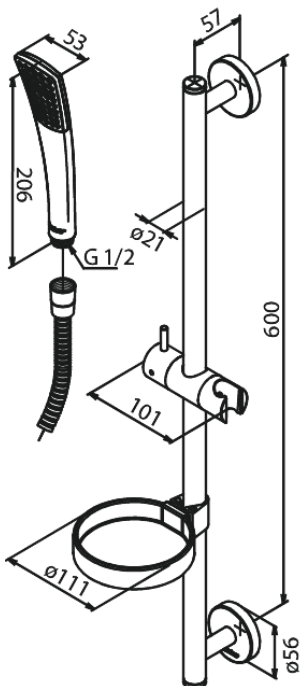

Slate

Brusesæt

Artikel nr.: 766557400
Overflade: Krom/Sort
Serie: Slate

VVS Nr.: 737650314
EAN Nr.: 5708516736738

UDBUDSBESKRIVELSE

FM Mattsson Denmark ApS
Hvidkærvej 48, 5250 Odense SV, CVR 56416218

Tlf.: 88 33 00 34 danmark@fmmattssongroup.com