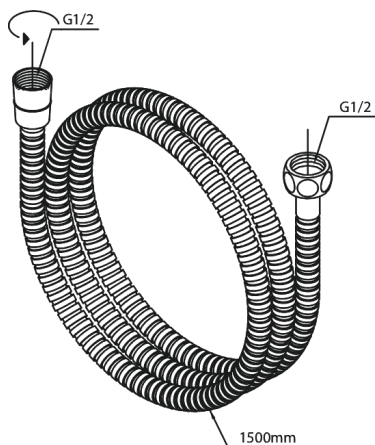

Tilbehør Brus

Metal bruseslange 1500 mm

Artikel nr.: 766520000
Overflade: Krom
Serie: Tilbehør Brus

VVS Nr.: 738162204
EAN Nr.: 5708516710790

UDBUDSBESKRIVELSE

FM Mattsson Denmark ApS
Hvidkærvej 48, 5250 Odense SV, CVR 56416218