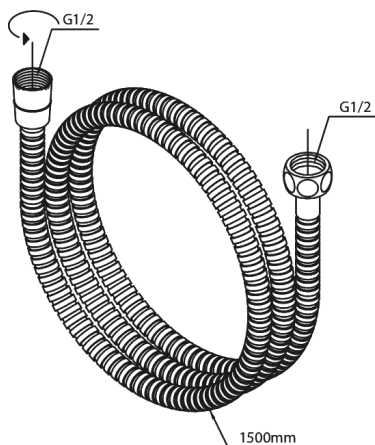

Tilbehør Brus

Metal bruseslange 1500 mm

Artikel nr.: 766520000
Overflade: Krom
Serie: Tilbehør Brus

VVS Nr.: 738162204
EAN Nr.: 5708516710790

UDBUDSBESKRIVELSE

FM Mattsson Denmark ApS
Hvidkærvej 48, 5250 Odense SV, CVR 56416218

Tlf.: 88 33 00 34 danmark@fmmattssongroup.com

Mere information på damixa.dk

damixa