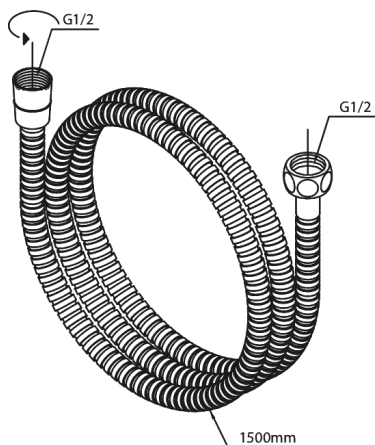

Tilbehør Brus

Plast bruseslange 1500 mm

Artikel nr.: 766500000
Overflade: Krom
Serie: Tilbehør Brus

VVS Nr.: 738160204
EAN Nr.: 5708516710776

UDBUDSBESKRIVELSE

FM Mattsson Denmark ApS
Hvidkærvej 48, 5250 Odense SV, CVR 56416218