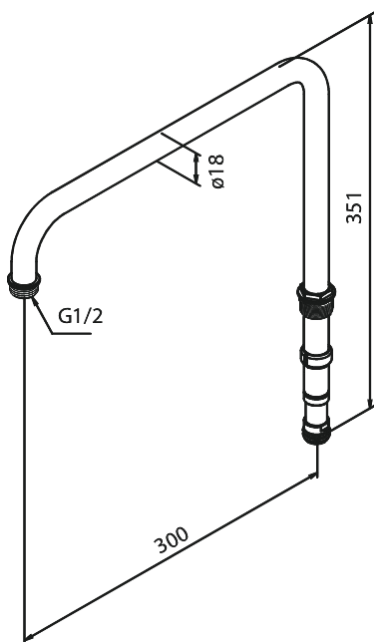

Tilbehør Brus

Toprør 300mm

Artikel nr.: 766200000
Overflade: Krom
Serie: Tilbehør Brus

VVS Nr.: 735541104
EAN Nr.: 5708516805373

UDBUDSBESKRIVELSE

FM Mattsson Denmark ApS
Hvidkærvej 48, 5250 Odense SV, CVR 56416218