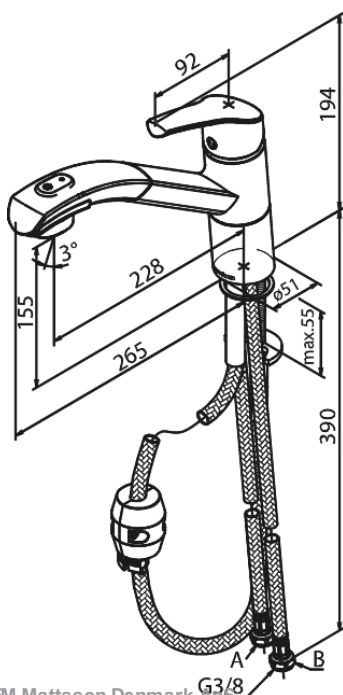

FM Mattsson Denmark ApS
Hvidkærvej 48, 5250 Odense SV, CVR 56416218

Tlf.: 88 33 00 34 danmark@fmmattsongroup.com

Mere information på damixa.dk

damixa