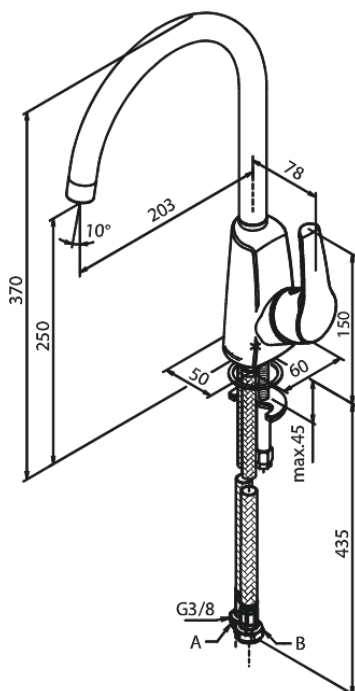

Rowan

Køkkenarmatur

Artikel nr.: 670700000
Overflade: Krom
Serie: Rowan

VVS Nr.: 705734604
EAN Nr.: 5708516802211

UDBUDSBESKRIVELSE

Armatur ved køkkenvask - bordmonteret. Armaturet skal være godkendt til salg i Danmark, og leveres med vippe-greb i højre side og keramisk kartusche med anti-skoldningsfunktion og koldstartsfunktion, når grebet er i lodret position. Armaturet leveres med C-formet svingtud med 120° svingbegrænsning. Vandgennemstrømningen skal kunne reguleres i kartuschen (Ecosave vandsparefunktion). Armaturet leveres med rubclean-perlator for nemmere fjernelse af kalk. Indmad i armaturet skal være lavet i fødevarer-godkendte materialer, keramisk pakning og tilgang nedefra gennem fleksible tilslutningsslanger med rustfri nippel. Armaturets fremspring skal være 203 mm, og højde til tududløb skal være 250 mm. Armaturet skal overholde støjgruppe 1, trykgruppe >300. Der skal være 5 års udvidet drypgaranti ved dryp ud af tuden.