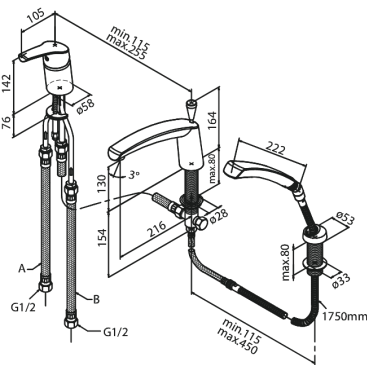

Rowan

3-huls kar/brusearmatur "High Flow"

Artikel nr.: 670130000
Overflade: Krom
Serie: Rowan

VVS Nr.: 725506604
EAN Nr.: 5708516809012

UDBUDSBESKRIVELSE

FM Mattsson Denmark ApS
Hvidkærvej 48, 5250 Odense SV, CVR 56416218