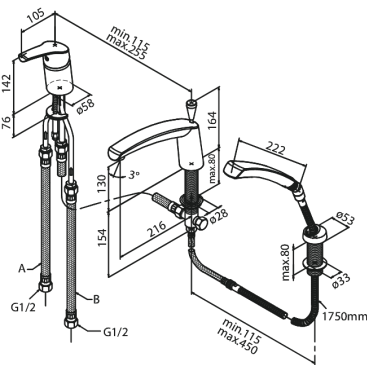

FM Mattsson Denmark ApS
Hvidkærvej 48, 5250 Odense SV, CVR 56416218

Tlf.: 88 33 00 34 danmark@fmmattssongroup.com

Mere information på damixa.dk

damixa