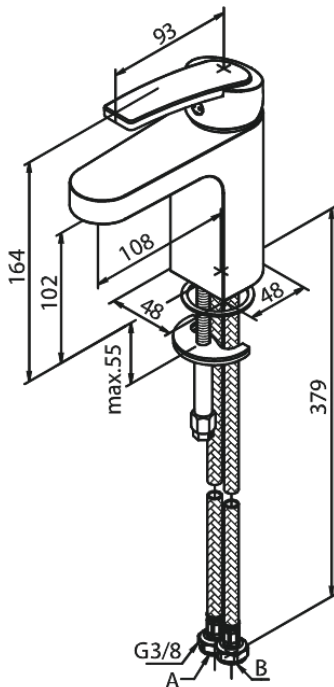

FM Mattsson Denmark ApS
Hvidkærvej 48, 5250 Odense SV, CVR 56416218

Tlf.: 88 33 00 34 danmark@fmmattssongroup.com

Mere information på damixa.dk

damixa