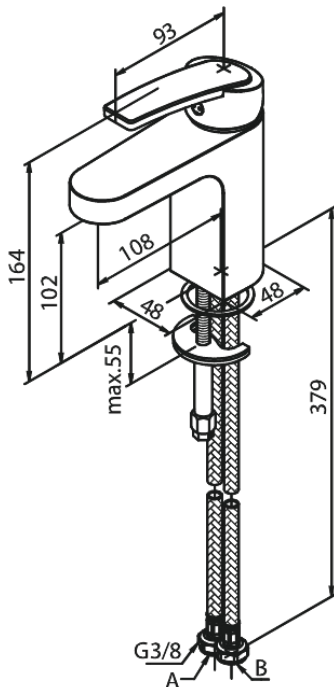

Slate

Håndvaskarmatur

Artikel nr.: 650217400
Overflade: Krom/Sort
Serie: Slate

VVS Nr.: 701453514
EAN Nr.: 5708516829546

UDBUDSBESKRIVELSE

FM Mattsson Denmark ApS
Hvidkærvej 48, 5250 Odense SV, CVR 56416218