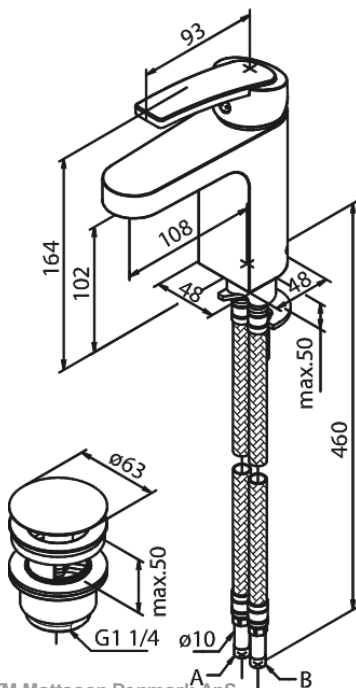

Slate

Håndvaskarmatur med bundventil

Artikel nr.: 658470000
Overflade: Krom
Serie: Slate

VVS Nr.: 702280604
EAN Nr.: 5708516807629

UDBUDSBESKRIVELSE

FM Mattsson Denmark ApS
Hvidkærvej 48, 5250 Odense SV, CVR 56416218