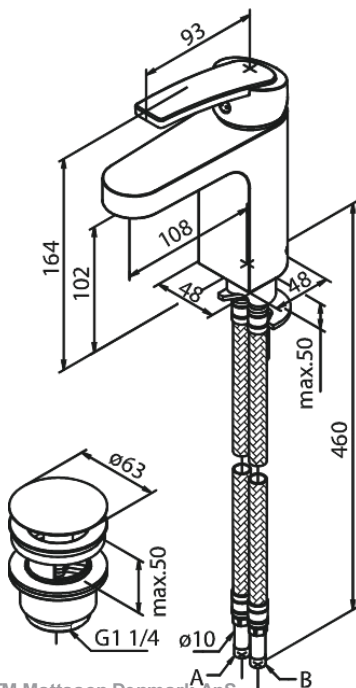

FM Mattsson Denmark ApS
Hvidkærvej 48, 5250 Odense SV, CVR 56416218

Tlf.: 88 33 00 34 danmark@fmmattssongroup.com

Mere information på damixa.dk

damixa