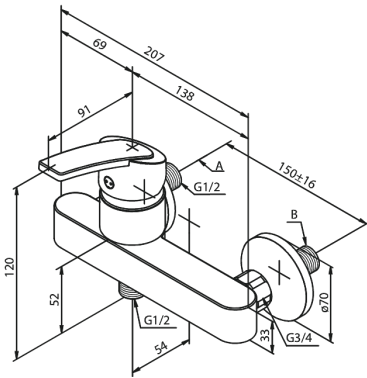

FM Mattsson Denmark ApS
Hvidkærvej 48, 5250 Odense SV, CVR 56416218

Tlf.: 88 33 00 34 danmark@fmmattssongroup.com

Mere information på damixa.dk

damixa