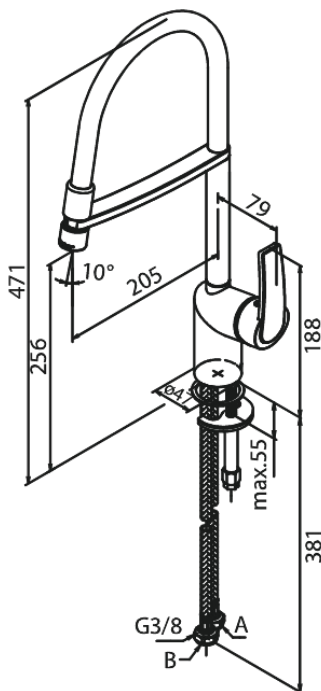

Slate

Pro Køkkenarmatur

Artikel nr.: 651297400
Overflade: Krom/Sort
Serie: Slate

VVS Nr.: 705961514
EAN Nr.: 5708516829522

UDBUDSBESKRIVELSE

FM Mattsson Denmark ApS
Hvidkærvej 48, 5250 Odense SV, CVR 56416218

Tlf.: 88 33 00 34 danmark@fmmattssongroup.com

Mere information på damixa.dk

damixa