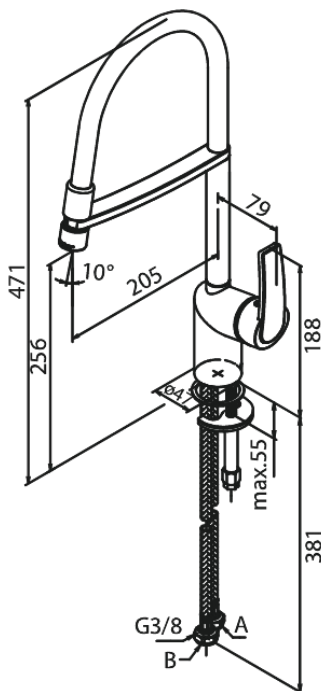

Slate

Pro Køkkenarmatur

Artikel nr.: 651297400
Overflade: Krom/Sort
Serie: Slate

VVS Nr.: 705961514
EAN Nr.: 5708516829522

UDBUDSBESKRIVELSE

FM Mattsson Denmark ApS
Hvidkærvej 48, 5250 Odense SV, CVR 56416218