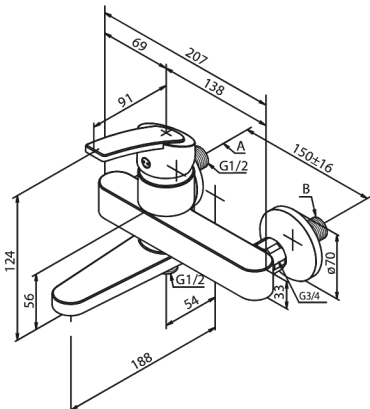

Slate

Vægarmatur kar/bruser

Artikel nr.: 651007400
Overflade: Krom/Sort
Serie: Slate

VVS Nr.: 727017714
EAN Nr.: 5708516736431

UDBUDSBESKRIVELSE

FM Mattsson Denmark ApS
Hvidkærvej 48, 5250 Odense SV, CVR 56416218