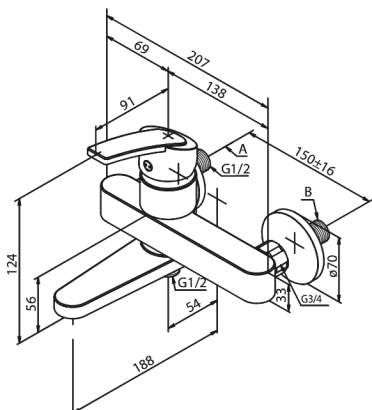

Slate

Vægarmatur kar/bruser

Artikel nr.: 651007400
Overflade: Krom/Sort
Serie: Slate

VVS Nr.: 727017714
EAN Nr.: 5708516736431

UDBUDSBESKRIVELSE

FM Mattsson Denmark ApS
Hvidkærvej 48, 5250 Odense SV, CVR 56416218