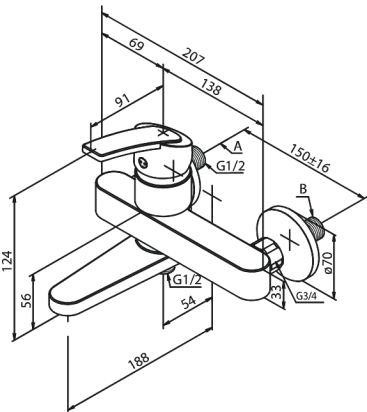

Slate

Vægarmatur kar/bruser

Artikel nr.: 651000000
Overflade: Krom
Serie: Slate

VVS Nr.: 727017704
EAN Nr.: 5708516822028

UDBUDSBESKRIVELSE

FM Mattsson Denmark ApS
Hvidkærvej 48, 5250 Odense SV, CVR 56416218

Tlf.: 88 33 00 34 danmark@fmmattssongroup.com

Mere information på damixa.dk

damixa