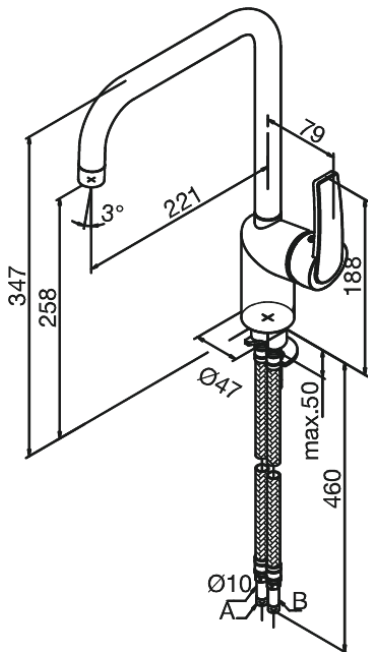

FM Mattsson Denmark ApS
Hvidkærvej 48, 5250 Odense SV, CVR 56416218

Tlf.: 88 33 00 34 danmark@fmmattssongroup.com

Mere information på damixa.dk

damixa