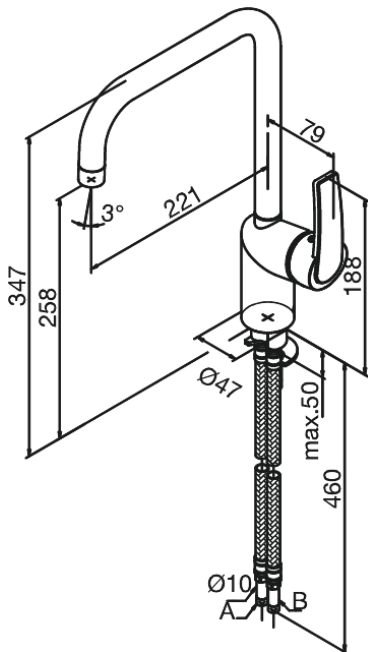

Slate

Køkkenarmatur

Artikel nr.: 650870000
Overflade: Krom
Serie: Slate

VVS Nr.: 705952604
EAN Nr.: 5708516807599

UDBUDSBESKRIVELSE

FM Mattsson Denmark ApS
Hvidkærvej 48, 5250 Odense SV, CVR 56416218

Tlf.: 88 33 00 34 danmark@fmmattssongroup.com