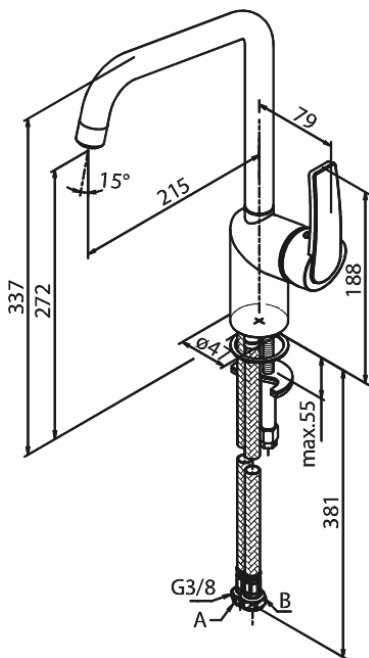

Slate

Køkkenarmatur

Artikel nr.: 650667400
Overflade: Krom/Sort
Serie: Slate

VVS Nr.: 705954514
EAN Nr.: 5708516830610

UDBUDSBESKRIVELSE

FM Mattsson Denmark ApS
Hvidkærvej 48, 5250 Odense SV, CVR 56416218

Tlf.: 88 33 00 34 danmark@fmmattssongroup.com