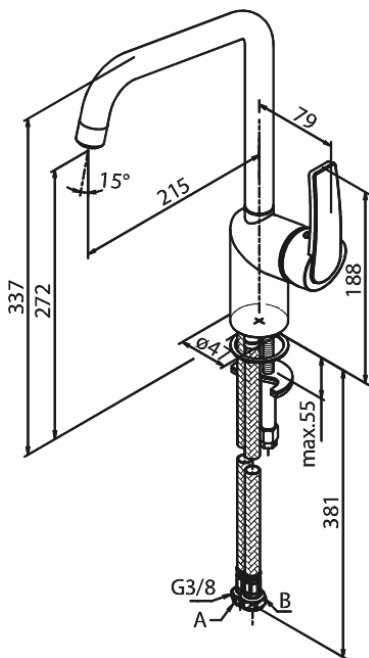

Slate

Køkkenarmatur

Artikel nr.: 650660000
Overflade: Krom
Serie: Slate

VVS Nr.: 705954504
EAN Nr.: 5708516830603

UDBUDSBESKRIVELSE

FM Mattsson Denmark ApS
Hvidkærvej 48, 5250 Odense SV, CVR 56416218

Tlf.: 88 33 00 34 danmark@fmmattssongroup.com