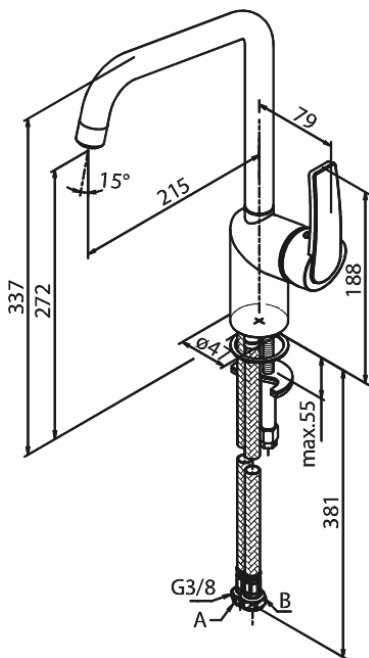

Slate

Køkkenarmatur

Artikel nr.: 650660000
Overflade: Krom
Serie: Slate

VVS Nr.: 705954504
EAN Nr.: 5708516830603

UDBUDSBESKRIVELSE

FM Mattsson Denmark ApS
Hvidkærvej 48, 5250 Odense SV, CVR 56416218

Tlf.: 88 33 00 34 danmark@fmmattssongroup.com

Mere information på damixa.dk

damixa