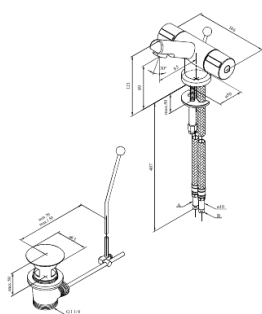

FM Mattsson Denmark ApS
Hvidk rvej 48, 5250 Odense SV, CVR 56416218

Tlf.: 88 33 00 34 danmark@fmmattssongroup.com

Mere information p  damixa.dk

damixa