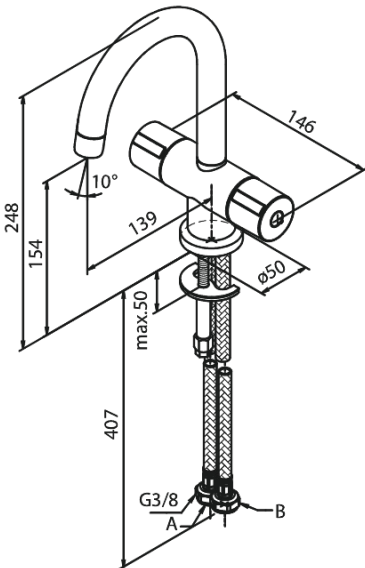

# Håndvaskarmatur

Artikel nr.: 620210000  
Overflade: Krom  
Serie: Titan

VVS Nr.: 701046604  
EAN Nr.: 5708516473183

## UDBUDSBESKRIVELSE

Armatur ved køkkenvask - bordmonteret. Armaturet skal være godkendt til salg i Danmark, og leveres med runde greb og tydelig markering af kold og varmt vand, forkromet overflade og keramisk regulering med anti-skoldningsfunktion. Armaturet leveres som togrebsarmatur med C-formet svingtud med 120° svingbegrænsning. Vandgennemstrømningen skal kunne reguleres i den i de to håndtag (Eco-save vandsparefunktion). Indmad i armaturet skal være lavet i fødevaregodkendte materialer. Keramisk pakning og tilgang nedefra gennem fleksible tilslutningsslanger med rustfri nippel. Armaturets fremspring skal være 139 mm, og højde til tududløb skal være 154 mm. Der skal være mulighed for tilkøb af care-/handicapgreb. Armaturet skal overholde støjgruppe 1, trykgruppe 150. Der skal være 5 års udvidet drypgaranti ved dryp ud af tuden.