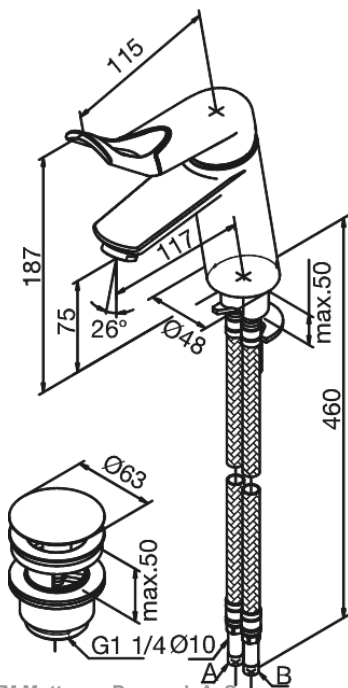

Clover Easy

Håndvaskarmatur med care-greb og bundventil

Artikel nr.: 608977400
Overflade: Krom/Sort
Serie: Clover Easy

VVS Nr.: 702290604
EAN Nr.: 5708516739968

UDBUDSBESKRIVELSE

FM Mattsson Denmark ApS
Hvidkærvej 48, 5250 Odense SV, CVR 56416218