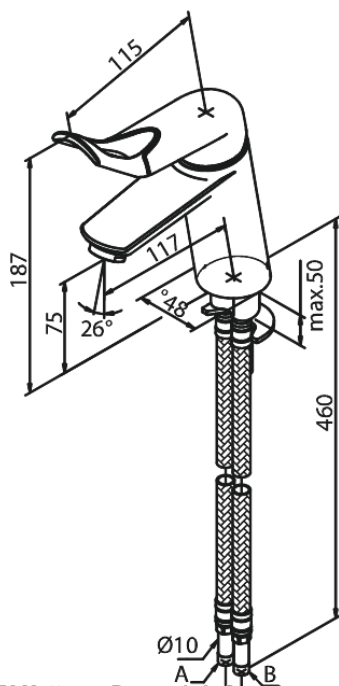

Clover Easy

Håndvaskarmatur med care-greb

Artikel nr.: 608677400
Overflade: Krom/Sort
Serie: Clover Easy

VVS Nr.: 701450604
EAN Nr.: 5708516739982

UDBUDSBESKRIVELSE

FM Mattsson Denmark ApS
Hvidkærvej 48, 5250 Odense SV, CVR 56416218