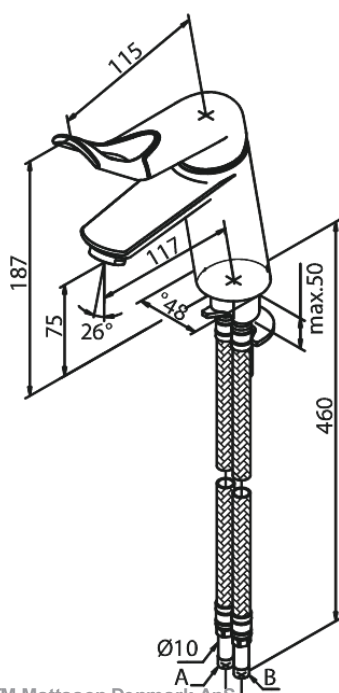

FM Mattsson Denmark ApS
Hvidkærvej 48, 5250 Odense SV, CVR 56416218

Tlf.: 88 33 00 34 danmark@fmmattsongroup.com

Mere information på damixa.dk

damixa