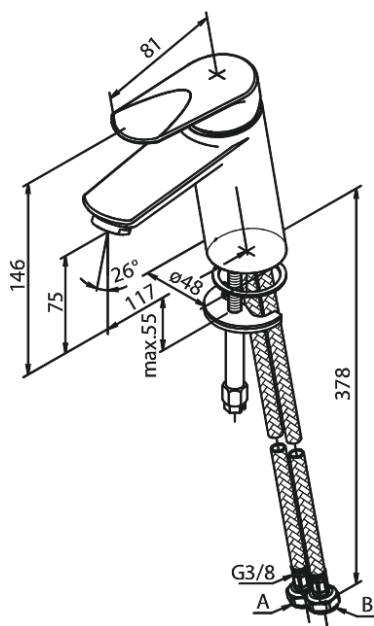

Clover Green

Håndvaskarmatur

Artikel nr.: 600210000
Overflade: Krom
Serie: Clover Green

VVS Nr.: 701431704
EAN Nr.: 5708516739111

UDBUDSBESKRIVELSE

Armatur ved håndvask - bordmonteret.

Armaturet skal være godkendt til salg i Danmark, og leveres med fladt vippe-greb, forkromet overflade og keramisk kartusche med anti-skoldningsfunktion og koldstartsfunktion, når grebet er i midterposition. Vandgennemstrømningen skal kunne reguleres i kartuschen (Eco-save vandsparefunktion). Armaturet skal være med X-change-base, således at det er muligt at skifte armaturet over bordet, uden at lukke for vandet.

Armaturets leveres med rubclean-perlator med vandmængdebegrænser (maks 6 l/min). Indmad i armaturet skal være lavet i fødevaregodkendte materialer. Keramisk pakning og tilgang nedefra gennem fleksible tilslutningsslanger med rustfri nippel.

Armaturets fremspring skal være 117 mm, og højde til tududløb skal være 75 mm.

Armaturet skal overholde støjgruppe 1, trykgruppe 150.

Der skal være 5 års udvidet dryppgaranti ved dryp ud af tuden.

FM Mattsson Denmark ApS
Hvidkærvej 48, 5250 Odense SV, CVR 56416218