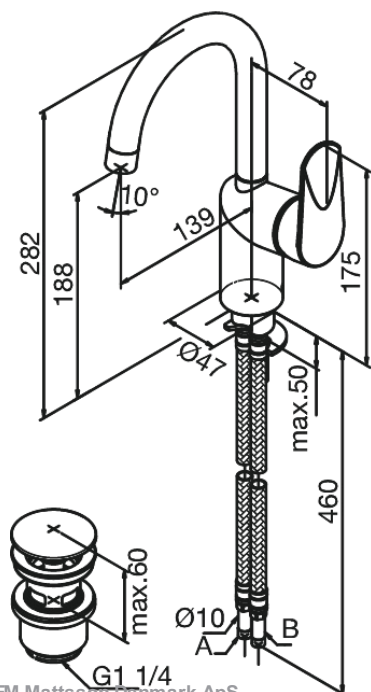

FM Mattsson Denmark ApS
Hvidkærvej 48, 5250 Odense SV, CVR 56416218

Tlf.: 88 33 00 34 danmark@fmmattssongroup.com

Mere information på damixa.dk

damixa