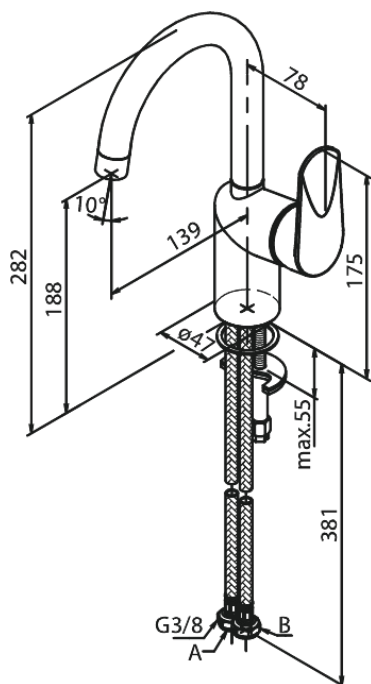

FM Mattsson Denmark ApS
Hvidkærvej 48, 5250 Odense SV, CVR 56416218

Tlf.: 88 33 00 34 danmark@fmmattssongroup.com

Mere information på damixa.dk

damixa