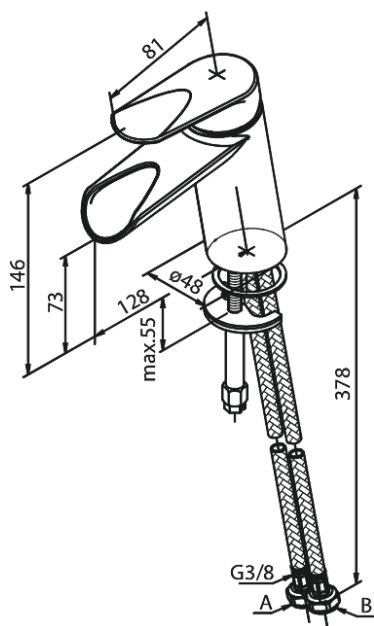

Clover Green

Håndvaskarmatur

Artikel nr.: 608250000
Overflade: Krom
Serie: Clover Green

VVS Nr.: 701430104
EAN Nr.: 5708516829669

UDBUDSBESKRIVELSE

Armatur ved håndvask - bordmonteret.

Armaturet skal være godkendt til salg i Danmark, og leveres med fladt vippe-greb, forkromet overflade og keramisk kartusche med anti-skoldningsfunktion og koldstartsfunktion, når grebet er i midterposition. Vandgennemstrømningen skal kunne reguleres i kartuschen (Eco-save vandsparefunktion). Armaturet skal være med X-change-base, således at det er muligt at skifte armaturet over bordet, uden at lukke for vandet.

Armaturets leveres med rubclean-perlator med vandmængdebegrænser (maks 6 l/min). Indmad i armaturet skal være lavet i fødevaregodkendte materialer. Keramisk pakning og tilgang nedefra gennem fleksible tilslutningsslanger med rustfri nippel. Armaturet leveres med åbentud.

Armaturets fremspring skal være 128 mm, og højde til tududløb skal være 73 mm.

Armaturet skal overholde støjgruppe 1, trykgruppe 150.

Der skal være 5 års udvidet dryppgaranti ved dryp ud af tuden.

FM Mattsson Denmark ApS
Hvidkærvej 48, 5250 Odense SV, CVR 56416218