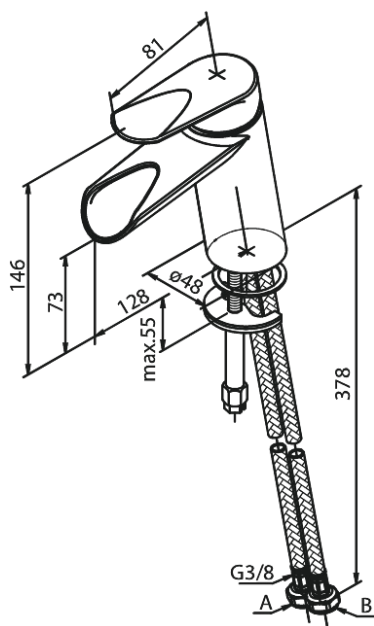

Clover Green

Håndvaskarmatur

Artikel nr.: 608250000
Overflade: Krom
Serie: Clover Green

VVS Nr.: 701430104
EAN Nr.: 5708516829669

UDBUDSBESKRIVELSE

Armatur ved håndvask - bordmonteret.

Armaturet skal være godkendt til salg i Danmark, og leveres med fladt vippe-greb, forkromet overflade og keramisk kartusche med anti-skoldningsfunktion og koldstartsfunktion, når grebet er i midterposition. Vandgennemstrømningen skal kunne reguleres i kartuschen (Eco-save vandsparefunktion). Armaturet skal være med X-change-base, således at det er muligt at skifte armaturet over bordet, uden at lukke for vandet.

Armaturets leveres med rubclean-perlator med vandmængdebegrænsner (maks 6 l/min). Indmad i armaturet skal være lavet i fødevaregodkendte materialer. Keramisk pakning og tilgang nedefra gennem fleksible tilslutningsslanger med rustfri nippel. Armaturet leveres med åbentud.

Armaturets fremspring skal være 128 mm, og højde til tududløb skal være 73 mm.

Armaturet skal overholde støjgruppe 1, trykgruppe 150.

Der skal være 5 års udvidet dryppgaranti ved dryp ud af tuden.

FM Mattsson Denmark ApS
Hvidkærvej 48, 5250 Odense SV, CVR 56416218