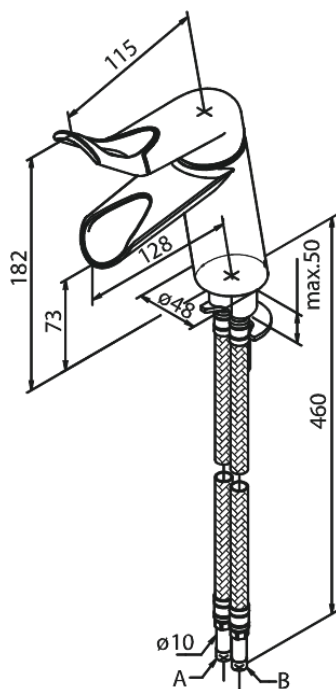

Clover Easy

Håndvaskarmatur

Artikel nr.: 607157400
Overflade: Krom/Sort
Serie: Clover Easy

VVS Nr.: 701446604
EAN Nr.: 5708516810131

UDBUDSBESKRIVELSE

FM Mattsson Denmark ApS
Hvidkærvej 48, 5250 Odense SV, CVR 56416218