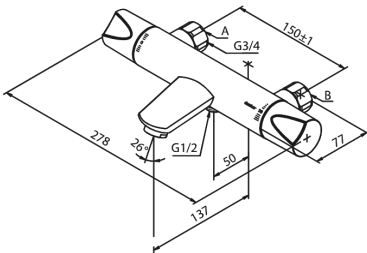

## UDBUDSBESKRIVELSE

Armaturet skal være med termostatelement udført i krom, standard 150 cc og antiskoldningsfunktion samt Eco-klik vandsparefunktion. Der skal være 1/2" tilslutning for bruser. Afstand fra tilgange til tududløb skal være 137 mm. Armaturets bredde skal være 278 mm. Armaturet skal overholde støjgruppe 1, trykgruppe 150.