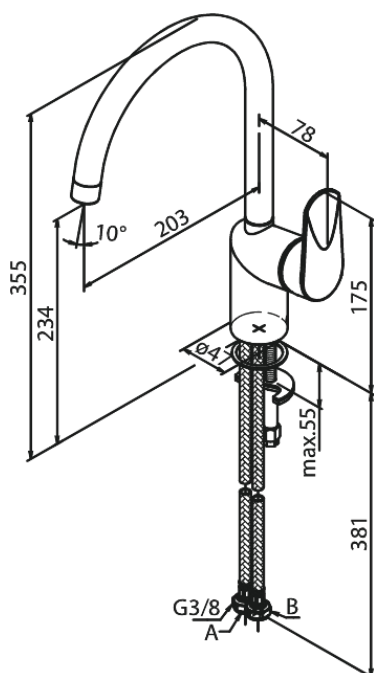

Clover Green

Køkkenarmatur

Artikel nr.: 600700000
Overflade: Krom
Serie: Clover Green

VVS Nr.: 705958704
EAN Nr.: 5708516829652

UDBUDSBESKRIVELSE

Armaturler ved køkkenvask - bordmonteret.

Armaturler skal være godkendt til salg i Danmark, og leveres som et-grebsarmatur med høj C-tud og fladt vippe-greb, forkromet overflade og keramisk kartusche med anti-skoldningsfunktion og koldstartsfunction, når grebet er i lodret position. Armaturler leveres med høj svingtud med 120° svingbegrænsning.

Vandgennemstrømningen skal kunne reguleres i kartuschen (Ecosave vandsparefunktion).

Armaturler leveres med rubclean-perlator med vandmængdebegrænsning (maks 8 l/min). Indmad i armaturler skal være lavet i fødevarer-godkendte materialer. Keramisk pakning og tilgang nedefra gennem fleksible tilslutnings-sluger med rustfri nippel.

Armaturlers fremspring skal være 203 mm, og højde til tududløb skal være 234 mm.

Armaturler skal overholde støjgruppe 1, trykgruppe 300.

Der skal være 5 års udvidet dryppgaranti ved dryp ud af tuden.

FM Mattsson Denmark ApS
Hvidkærvej 48, 5250 Odense SV, CVR 56416218