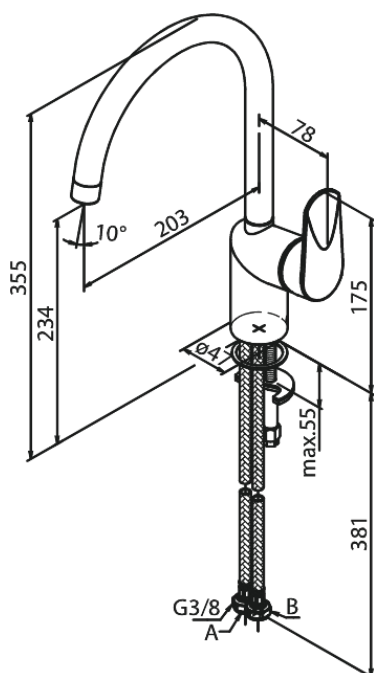

## UDBUDSBESKRIVELSE

Armatur ved køkkenvask - bordmonteret.

Armaturet skal være godkendt til salg i Danmark, og leveres som et-grebsarmatur med høj C-tud og fladt vippe-greb, forkromet overflade og keramisk kartusche med anti-skoldningsfunktion og koldstartsfunction, når grebet er i lodret position. Armaturet leveres med høj svingtud med 120° svingbegrænsning.