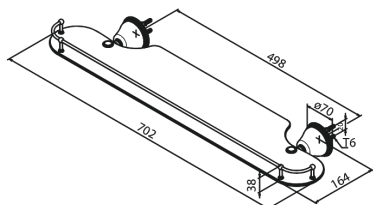

Tradition

Glashylde

Artikel nr.: 373110000
Overflade: Krom
Serie: Tradition

VVS Nr.: 772683604
EAN Nr.: 5708516417866

UDBUDSBESKRIVELSE

FM Mattsson Denmark ApS
Hvidkærvej 48, 5250 Odense SV, CVR 56416218

Tlf.: 88 33 00 34 danmark@fmmattssongroup.com

Mere information på damixa.dk

damixa