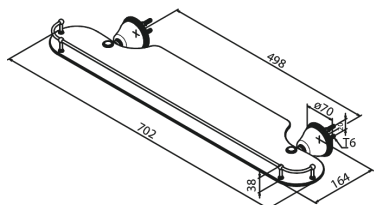

Tradition

Glashylde

Artikel nr.: 373110000
Overflade: Krom
Serie: Tradition

VVS Nr.: 772683604
EAN Nr.: 5708516417866

UDBUDSBESKRIVELSE

FM Mattsson Denmark ApS
Hvidkærvej 48, 5250 Odense SV, CVR 56416218

Tlf.: 88 33 00 34 danmark@fmmattssongroup.com