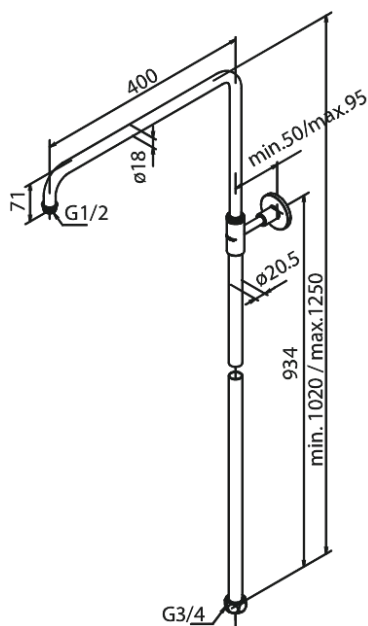

Tilbehør Brus

Bruserør til bruserhoved

Artikel nr.: 372200000
Overflade: Krom
Serie: Tilbehør Brus

VVS Nr.: 735410604
EAN Nr.: 5708516386346

UDBUDSBESKRIVELSE

FM Mattsson Denmark ApS
Hvidkærvej 48, 5250 Odense SV, CVR 56416218