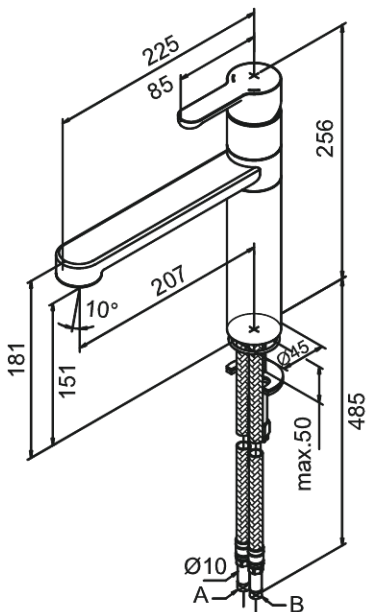

FM Mattsson Denmark ApS
Hvidkærvej 48, 5250 Odense SV, CVR 56416218

Tlf.: 88 33 00 34 danmark@fmmattssongroup.com

Mere information på damixa.dk

damixa