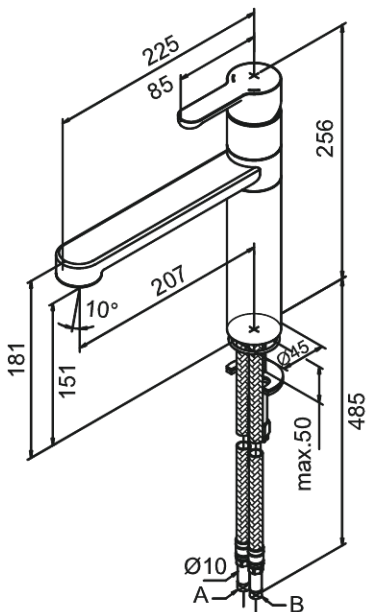

Willow

Køkkenarmatur

Artikel nr.: 350000000
Overflade: Krom
Serie: Willow

VVS Nr.: 705749604
EAN Nr.: 5708516733812

UDBUDSBESKRIVELSE

FM Mattsson Denmark ApS
Hvidkærvej 48, 5250 Odense SV, CVR 56416218

Tlf.: 88 33 00 34 danmark@fmmattssongroup.com