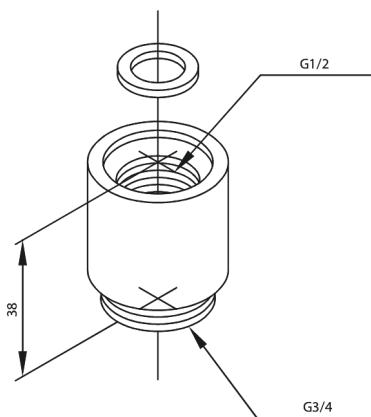

Tilbehør Brus

Tilslutningsstykke

Artikel nr.: 278040000
Overflade: Krom
Serie: Tilbehør Brus

VVS Nr.: 727827604
EAN Nr.: 5708516053392

UDBUDSBESKRIVELSE

FM Mattsson Denmark ApS
Hvidkærvej 48, 5250 Odense SV, CVR 56416218