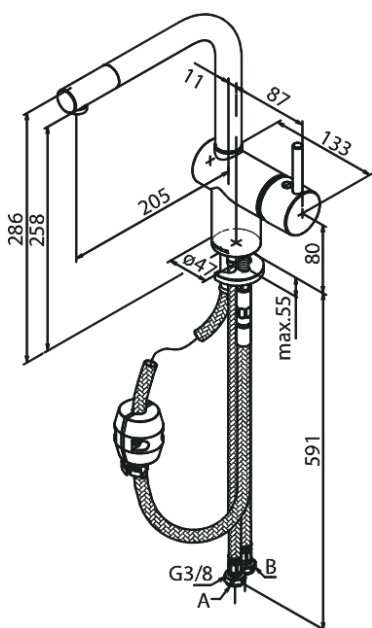

FM Mattsson Denmark ApS
Hvidkærvej 48, 5250 Odense SV, CVR 56416218

Tlf.: 88 33 00 34 danmark@fmmattssongroup.com

Mere information på damixa.dk

damixa