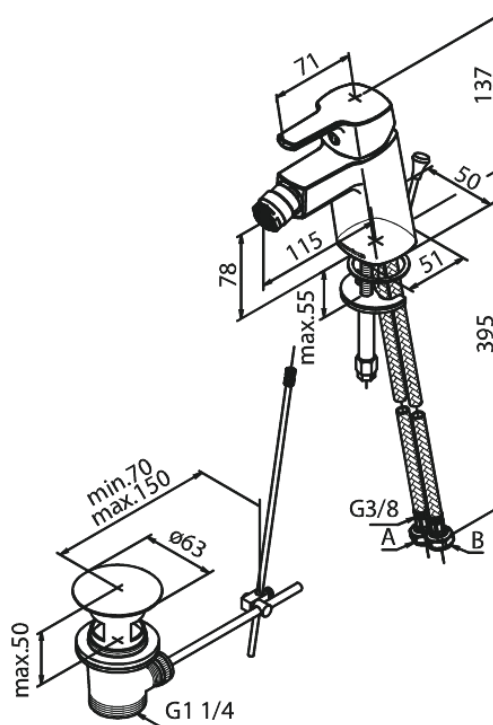

Unikke egenskaber

FM Mattsson Denmark ApS
Hvidkærvej 48, 5250 Odense SV, CVR 56416218

Tlf.: 88 33 00 34 danmark@fmmattssongroup.com

Mere information på damixa.dk

damixa