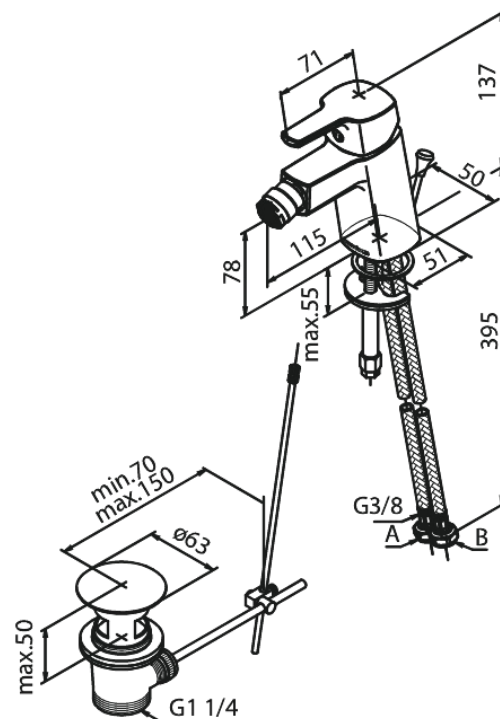

Unikke egenskaber

FM Mattsson Denmark ApS
Hvidkærvej 48, 5250 Odense SV, CVR 56416218

Tlf.: 88 33 00 34 danmark@fmmattssongroup.com

Mere information på damixa.dk

damixa