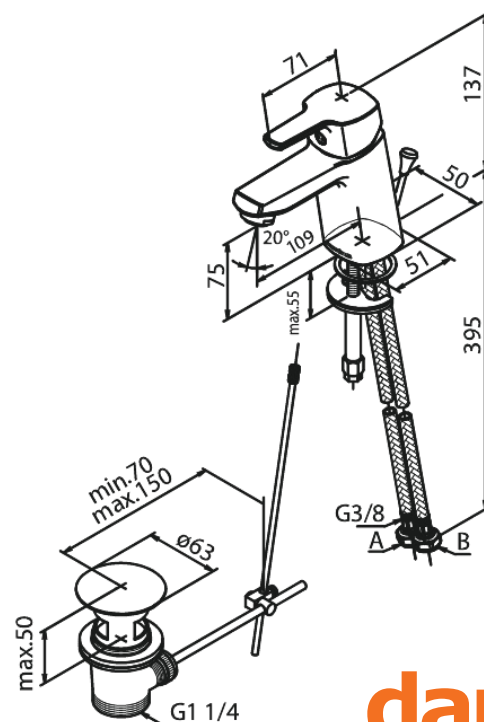

Unikke egenskaber

FM Mattsson Denmark ApS
Hvidkærvej 48, 5250 Odense SV, CVR 56416218

Tlf.: 88 33 00 34 danmark@fmmattssongroup.com

Mere information på damixa.dk

damixa