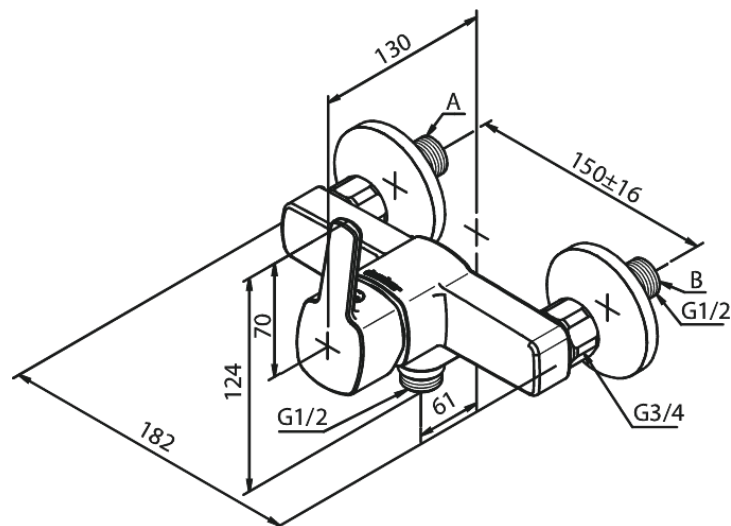

Unikke egenskaber

FM Mattsson Denmark ApS
Hvidkærvej 48, 5250 Odense SV, CVR 56416218

Tlf.: 88 33 00 34 danmark@fmmattssongroup.com

Mere information på damixa.dk

damixa