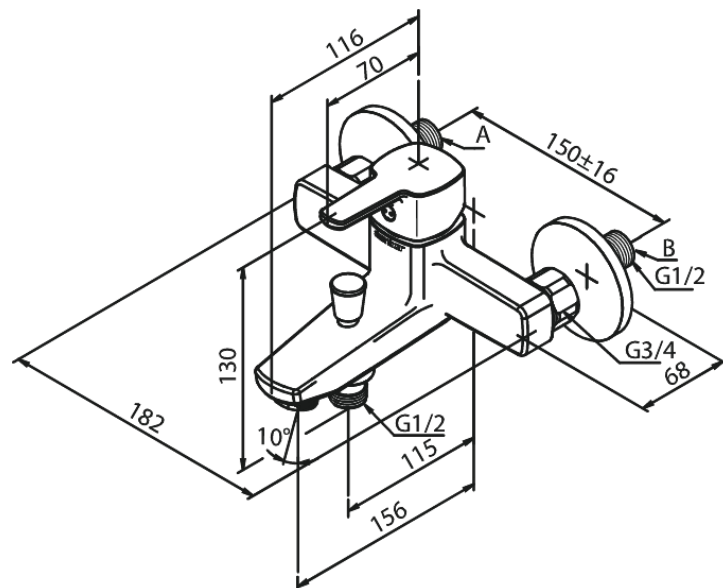

Unikke egenskaber

FM Mattsson Denmark ApS
Hvidkærvej 48, 5250 Odense SV, CVR 56416218

Tlf.: 88 33 00 34 danmark@fmmattssongroup.com

Mere information på damixa.dk

damixa