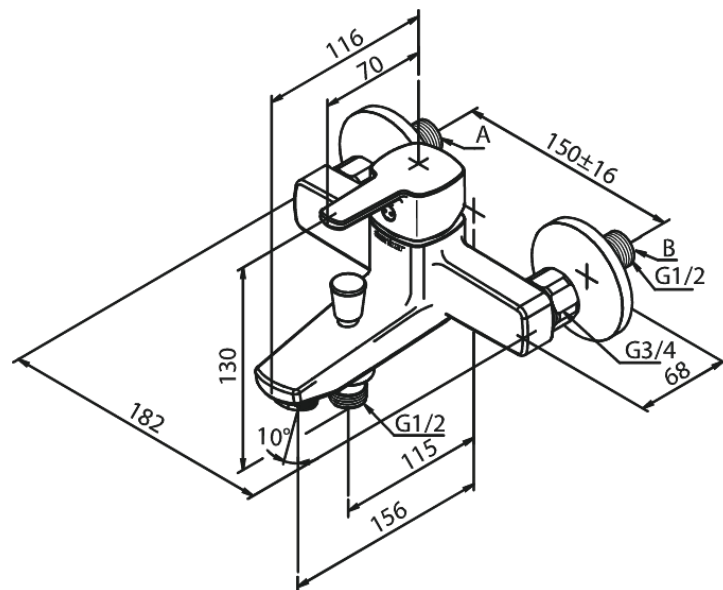

Unikke egenskaber

FM Mattsson Denmark ApS
Hvidkærvej 48, 5250 Odense SV, CVR 56416218

Tlf.: 88 33 00 34 danmark@fmmattssongroup.com

Mere information på damixa.dk

damixa