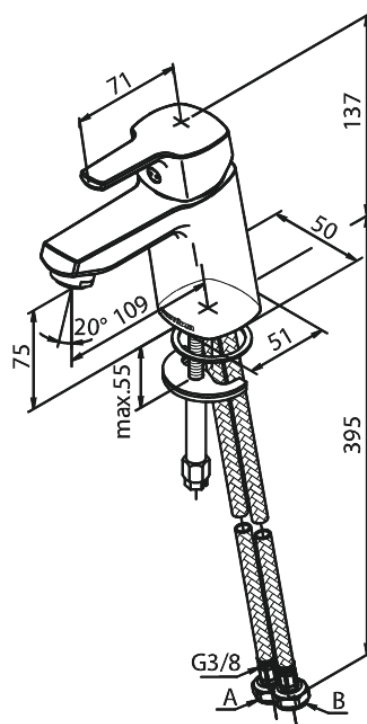

Unikke egenskaber

FM Mattsson Denmark ApS
Hvidkærvej 48, 5250 Odense SV, CVR 56416218

Tlf.: 88 33 00 34 danmark@fmmattssongroup.com

Mere information på damixa.dk

damixa