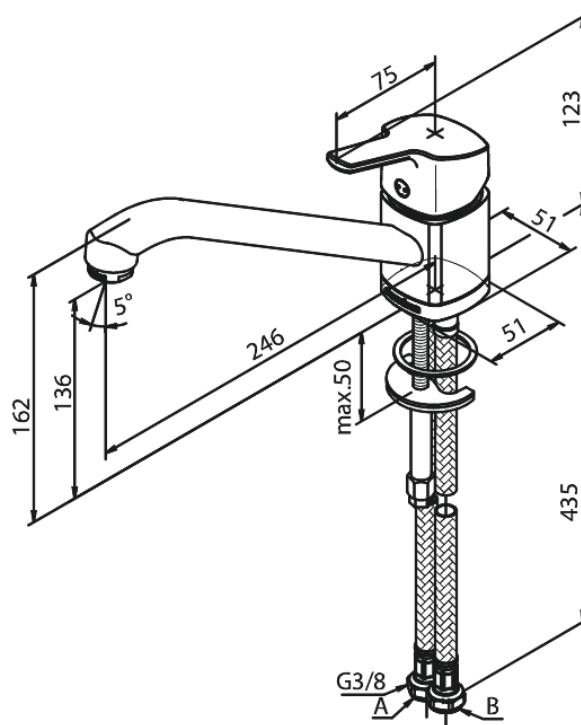

Unikke egenskaber

FM Mattsson Denmark ApS
Hvidkærvej 48, 5250 Odense SV, CVR 56416218

Tlf.: 88 33 00 34 danmark@fmmattssongroup.com

Mere information på damixa.dk

damixa