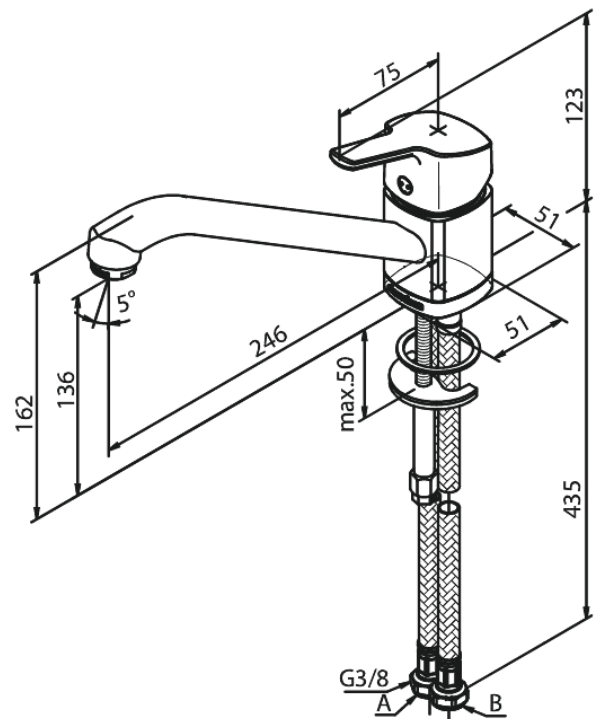

Unikke egenskaber

FM Mattsson Denmark ApS
Hvidkærvej 48, 5250 Odense SV, CVR 56416218

Tlf.: 88 33 00 34 danmark@fmmattssongroup.com

Mere information på damixa.dk

damixa