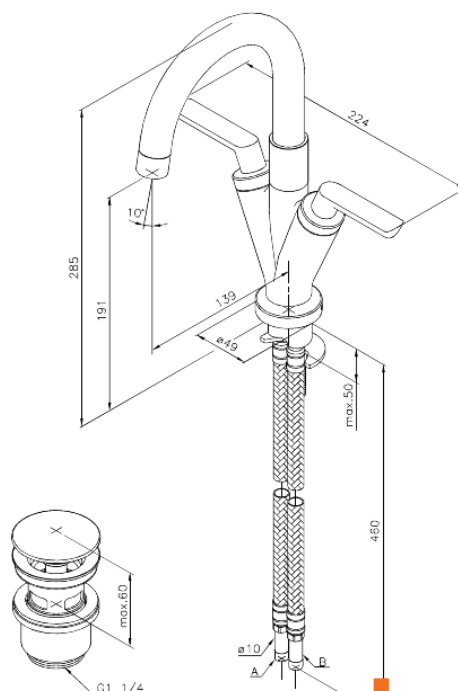

Unikke egenskaber

FM Mattsson Denmark ApS
Hvidkærvej 48, 5250 Odense SV, CVR 56416218

Tlf.: 88 33 00 34 danmark@fmmattssongroup.com

Mere information på damixa.dk

damixa