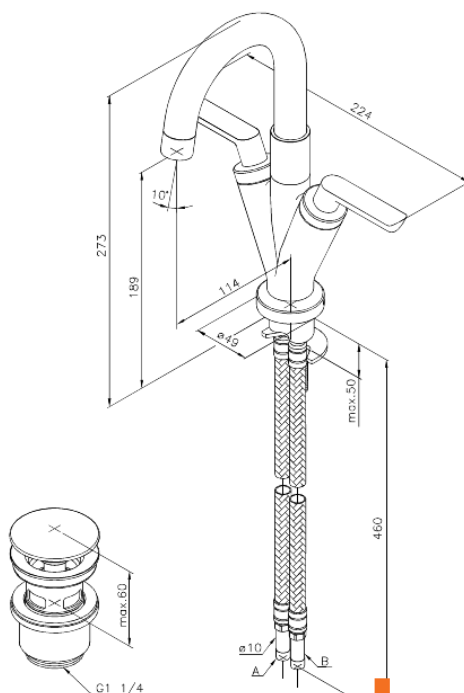

Unikke egenskaber

FM Mattsson Denmark ApS
Hvidkærvej 48, 5250 Odense SV, CVR 56416218

Tlf.: 88 33 00 34 danmark@fmmattssongroup.com

Mere information på damixa.dk

damixa