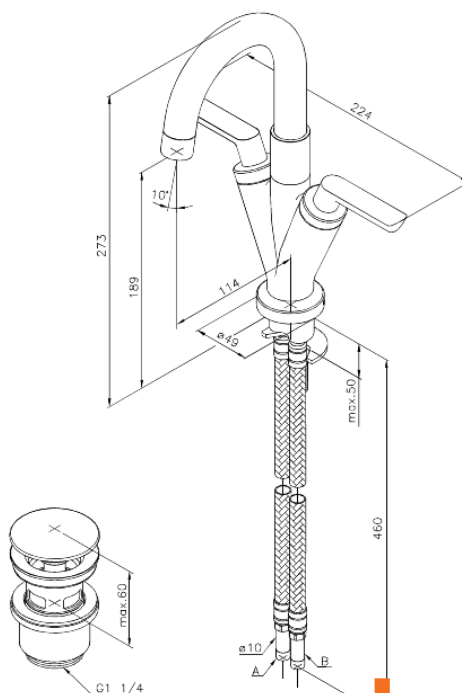

Unikke egenskaber

FM Mattsson Denmark ApS
Hvidkærvej 48, 5250 Odense SV, CVR 56416218

Tlf.: 88 33 00 34 danmark@fmmattssongroup.com

Mere information på damixa.dk

damixa